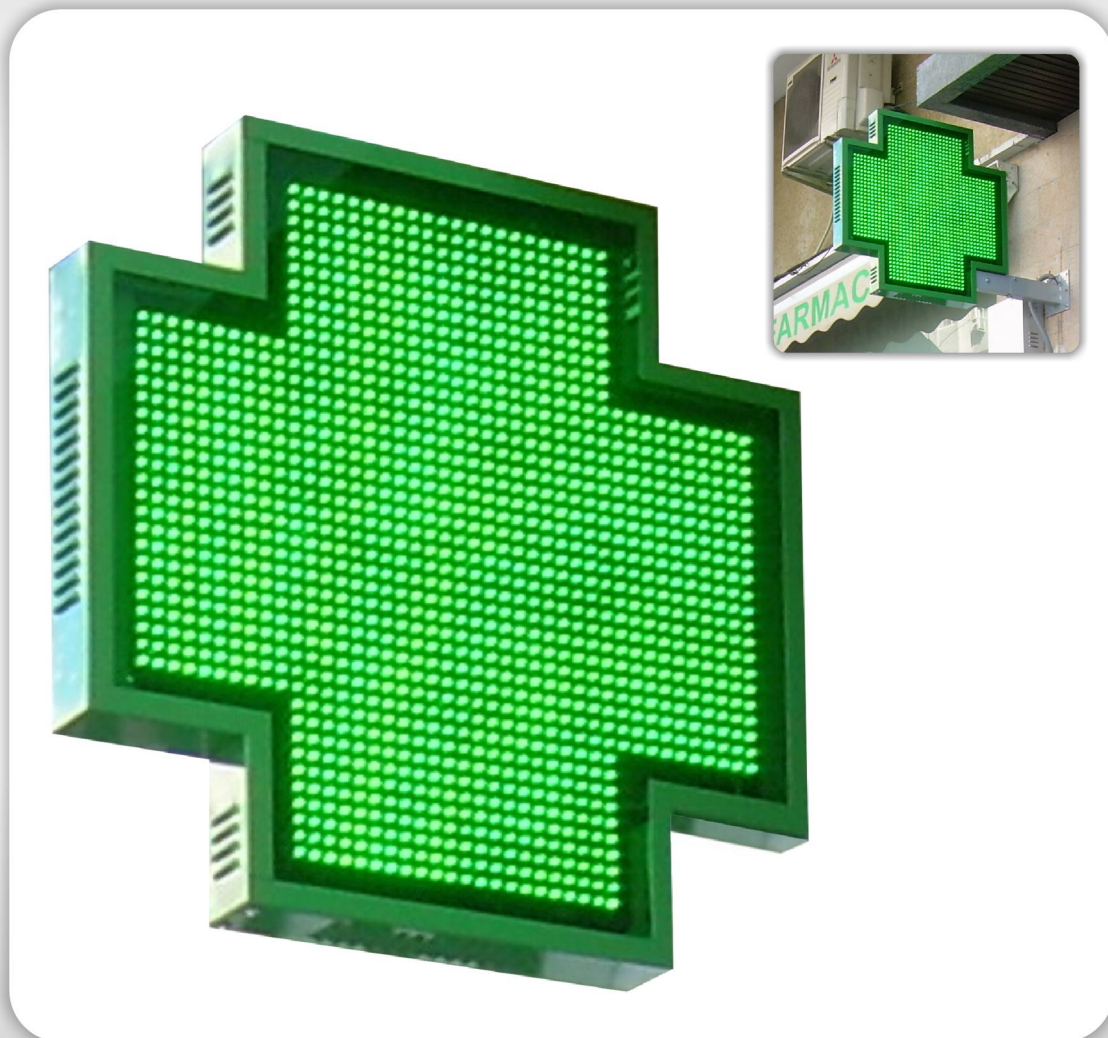

CRUZ

de Leds.....

● CRUZ PROGRAMABLE ARION90GEAF CONFORME A LA NORMATIVA 2010 - MADRID

- Cruz programable verde de 90x90 cms, fabricada en acero galvanizado y pintura al horno, con carátulas de metacrilato de alta resistencia y leds tipo A de primera calidad (total: 2728 Leds)
- Alto de letras: 40 cms, ángulo de visión de 30° y programación con ordenador por wifi.
- CPU fuera de la cruz y programación de Leds punto a punto
- Anclajes a pared adaptados a normativa