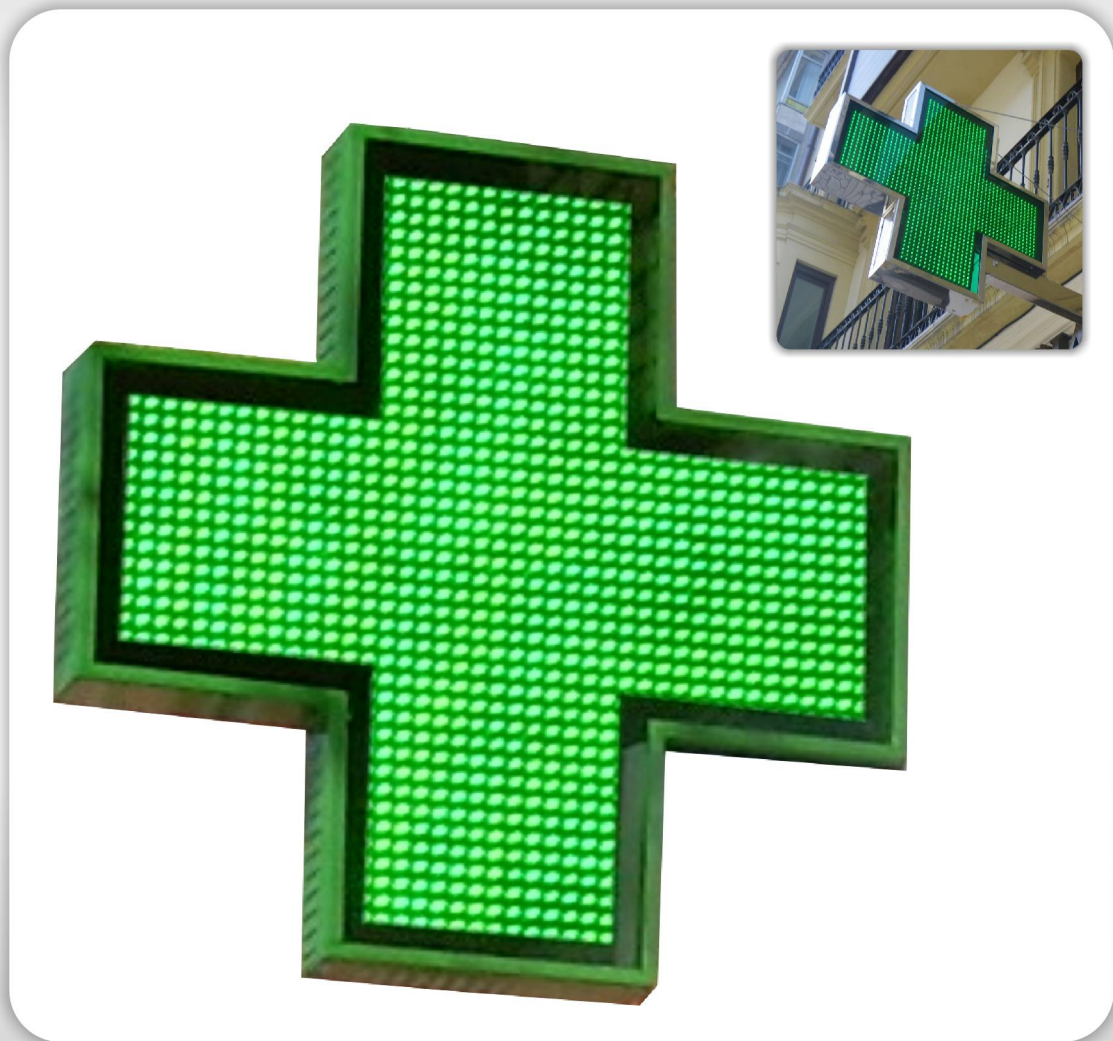

# CRUZ

de Leds.....

## ● CRUZ PROGRAMABLE ARION90LEAF CONFORME A LA NORMATIVA 2010 - MADRID

- Cruz programable verde de 90x90 cms, fabricada en acero galvanizado y pintura al horno, con carátulas de metacrilato de alta resistencia y leds tipo A de primera calidad (total: 2560 Leds)
- Alto de letras: 25 cms, ángulo de visión de 30° y programación con ordenador por wifi.
- CPU fuera de la cruz y programación de Leds punto a punto
- Anclajes a pared adaptados a normativa